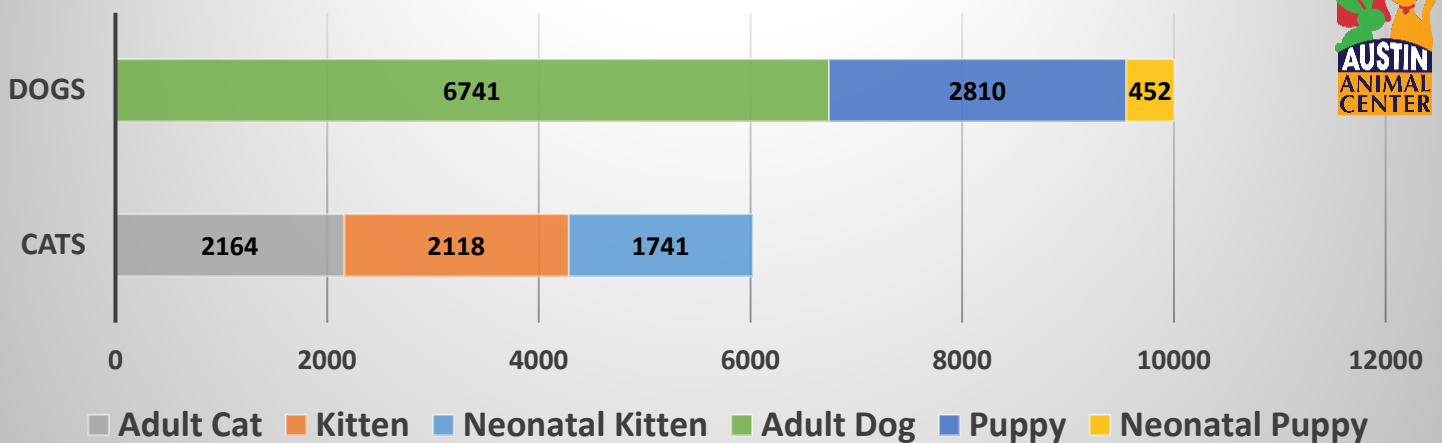

# Austin Animal Center Calendar Year 2018 Intakes

	Neonatal Kitten	Kitten	Adult Cat	Neonatal Puppy	Puppy	Adult Dog	Total
<b>Born In</b>	52	0	0	97	0	0	<b>149</b>
<b>Owner Surrender</b>	61	356	621	75	571	1484	<b>3168</b>
<b>Public Assistance</b>	8	32	89	16	87	737	<b>969</b>
<b>Request for Euthanasia</b>	0	0	0	0	0	0	<b>0</b>
<b>Stray</b>	1620	1730	1454	264	2152	4520	<b>11740</b>
<b>Total</b>	<b>1741</b>	<b>2118</b>	<b>2164</b>	<b>452</b>	<b>2810</b>	<b>6741</b>	<b>16026</b>

## Intakes by Animal Type & Age